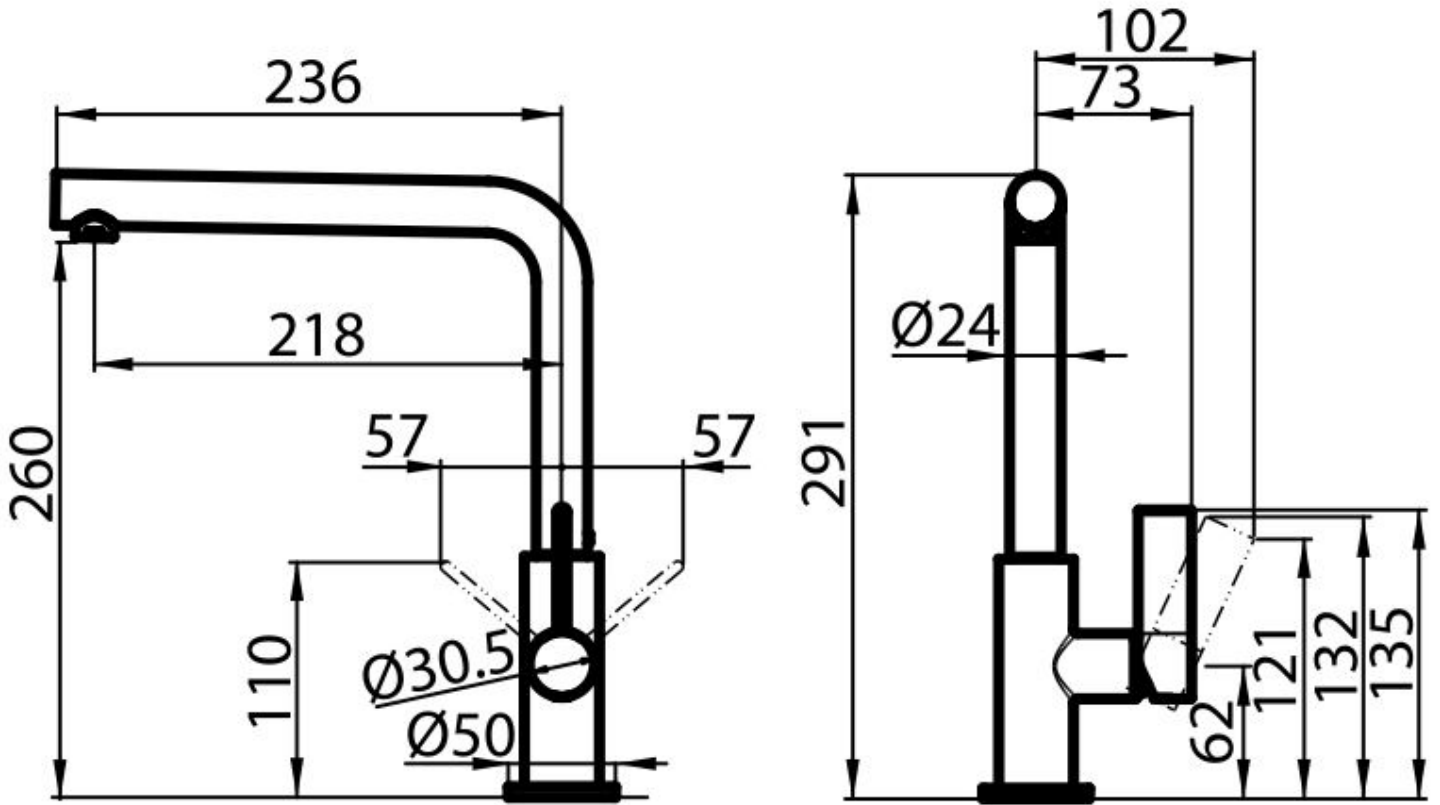

VERONA GOLD

Mitigeurs

Code: R497 G09

MITIGEUR VERONA GOLD

CARACTÉRISTIQUES

PLAQUE DE MARQUAGE

Tous les mitigeurs Foster sont équipés d'une plaque de renforcement qui assure une parfaite stabilité sur tout évier.

PVD

Matériau

Laiton

Textures

Chrome

Angle de rotation

360°

Base d'appui \varnothing 50 mm

Cartouche À disques céramiques

Trou mitigeur \varnothing 35 mm

Encombrement arrière 35mm

Épaisseur maximale du top 40 mm

DESSINS TECHNIQUES

GALERIE